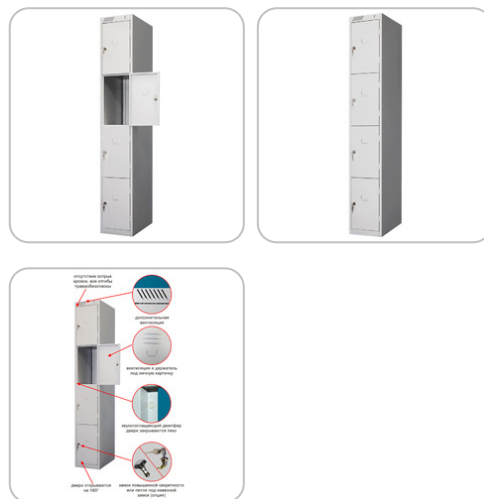

Металлический шкаф для сумок ШРС-14-300

от 6870 руб.

Модульный шкаф для установки в раздевалки ШРС 14-300 надежно сохранит ваши вещи в любом месте, будь то офис, спортивный зал или камера хранения супермаркета. Модель имеет одну секцию, четыре ячейки и четыре распашных двери, на которых располагаются держатели для номеров. Благодаря наличию заглушающего демпфера дверца будет закрываться без громкого звука. При желании вы можете добавить несколько дополнительных секций, которые производятся без левой стенки и устанавливаются к правой стенке модуля. В комплектацию шкафа входят четыре замка повышенной секретности. Для комфорта модель оборудована специальными вентилирующими отверстиями. Светло-бежевый корпус можно компоновать с синей дверью. Сборный шкаф ШРС 14-300 доставляется в разобранном виде в картонной упаковке. Конструкция легко собирается и надежно фиксируется при помощи металлических заклепок. Устанавливается вместе с ШРС-14дс-300.

Спецификация:

- Толщина металла: 0,8 мм
- Размеры (В*Ш*Г): 185x30x50 см
- Вес: 17,5 кг
- Срок проставки: 3 дня
- Сборка: модульные на винтах
- цвет корпуса: светло-серый
- цвет дверей: синий или светло-серый

Комплектация:

- шкаф для одежды ШРС-14-300 с одной секцией из четырех ячеек
- 4 замка повышенной секретности
- 4 держателя для номеров на дверь

Замки

ЗАМОК 1

Немецкий механический замок Eurolock, в комплекте 2 ключа. Можно изготовить Мастер-ключ