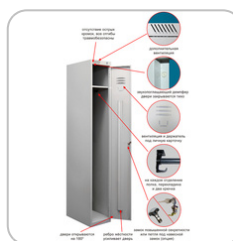

Металлический шкаф для одежды ШРС-11-300

от 5870 руб.

Практичный модульный железный шкаф ШРС 11-300 надежно сохранит ваши вещи в любом месте, будь то офис, спортивный зал или камера хранения супермаркета. Одной из главных особенностей ШРС 11-300 является увеличенные габариты, что обеспечивает большую вместительность. Модель имеет одну секцию и одну дополнительную секцию. При желании вы можете добавить еще несколько секций. Одна распашная дверь имеет держатель для личной карточки с номером.

В комплектацию шкафа входят: одна полка, один замок повышенной секретности, одна перекладина и два крючка. Для комфорта модель оборудована специальными вентилирующими отверстиями. Светло-бежевый корпус можно компоновать с синей дверью. Сборный шкаф ШРС 11-300 доставляется в разобранном виде в картонной упаковке. Конструкция легко собирается и надежно фиксируется при помощи металлических заклепок. Устанавливается вместе с ШРС 11-300ДС.

Спецификация:

- Толщина металла: 0,8 мм
- Размеры (В*Ш*Г): 185х30х50 см
- Вес: 17 кг
- Срок проставки: 3 дня
- Сборка: модульные на винтах
- цвет корпуса: светло-серый
- цвет дверей: синий или светло-серый