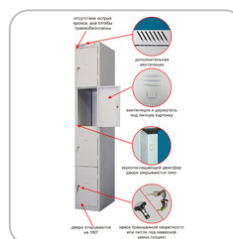

Дополнительная секция ШРС-14дс-300

от 6170 руб.

Модульный шкаф для раздевалок серии ШРС надежно сохранит ваши вещи в любом месте, будь то офис, спортивный зал или камера хранения супермаркета. Дополнительная секция для модульного ряда ШРС-14дс-300 не имеет левой стенки, так как устанавливается к правой стенке модуля, и включает в себя четыре ячейки. Четыре распашные двери имеют держатель для личной карточки с номером. В комплектацию секции входят четыре замка повышенной секретности. Для комфорта модель оборудована специальными вентилярующими отверстиями. Благодаря наличию заглушающего демпфера дверца будет закрываться без громкого звука. Светло-бежевый корпус можно компоновать с синей распашной дверцей. Сборная секция ШРС-14дс-300 доставляется в разобранном виде в картонной упаковке и является дополнением ШРС-14-300. Конструкция легко собирается и надежно фиксируется при помощи винтов и саморезов.

Спецификация:

- Толщина металла: 0,8 мм
- Размеры (В*Ш*Г): 185x30x50 см
- Вес: 14 кг
- Срок проставки: 3 дня
- Сборка: модульные на винтах
- цвет корпуса: светло-серый
- цвет дверей: синий или светло-серый

Комплектация:

- шкаф для одежды ШРС-14дс-300 с одной секцией из четырех ячеек, без левой стенки
- 4 замка повышенной секретности
- 4 держателя для номеров на дверь

Замки

ЗАМОК 1

Немецкий механический замок Eurolock, в комплекте 2 ключа. Можно изготовить Мастер-ключ